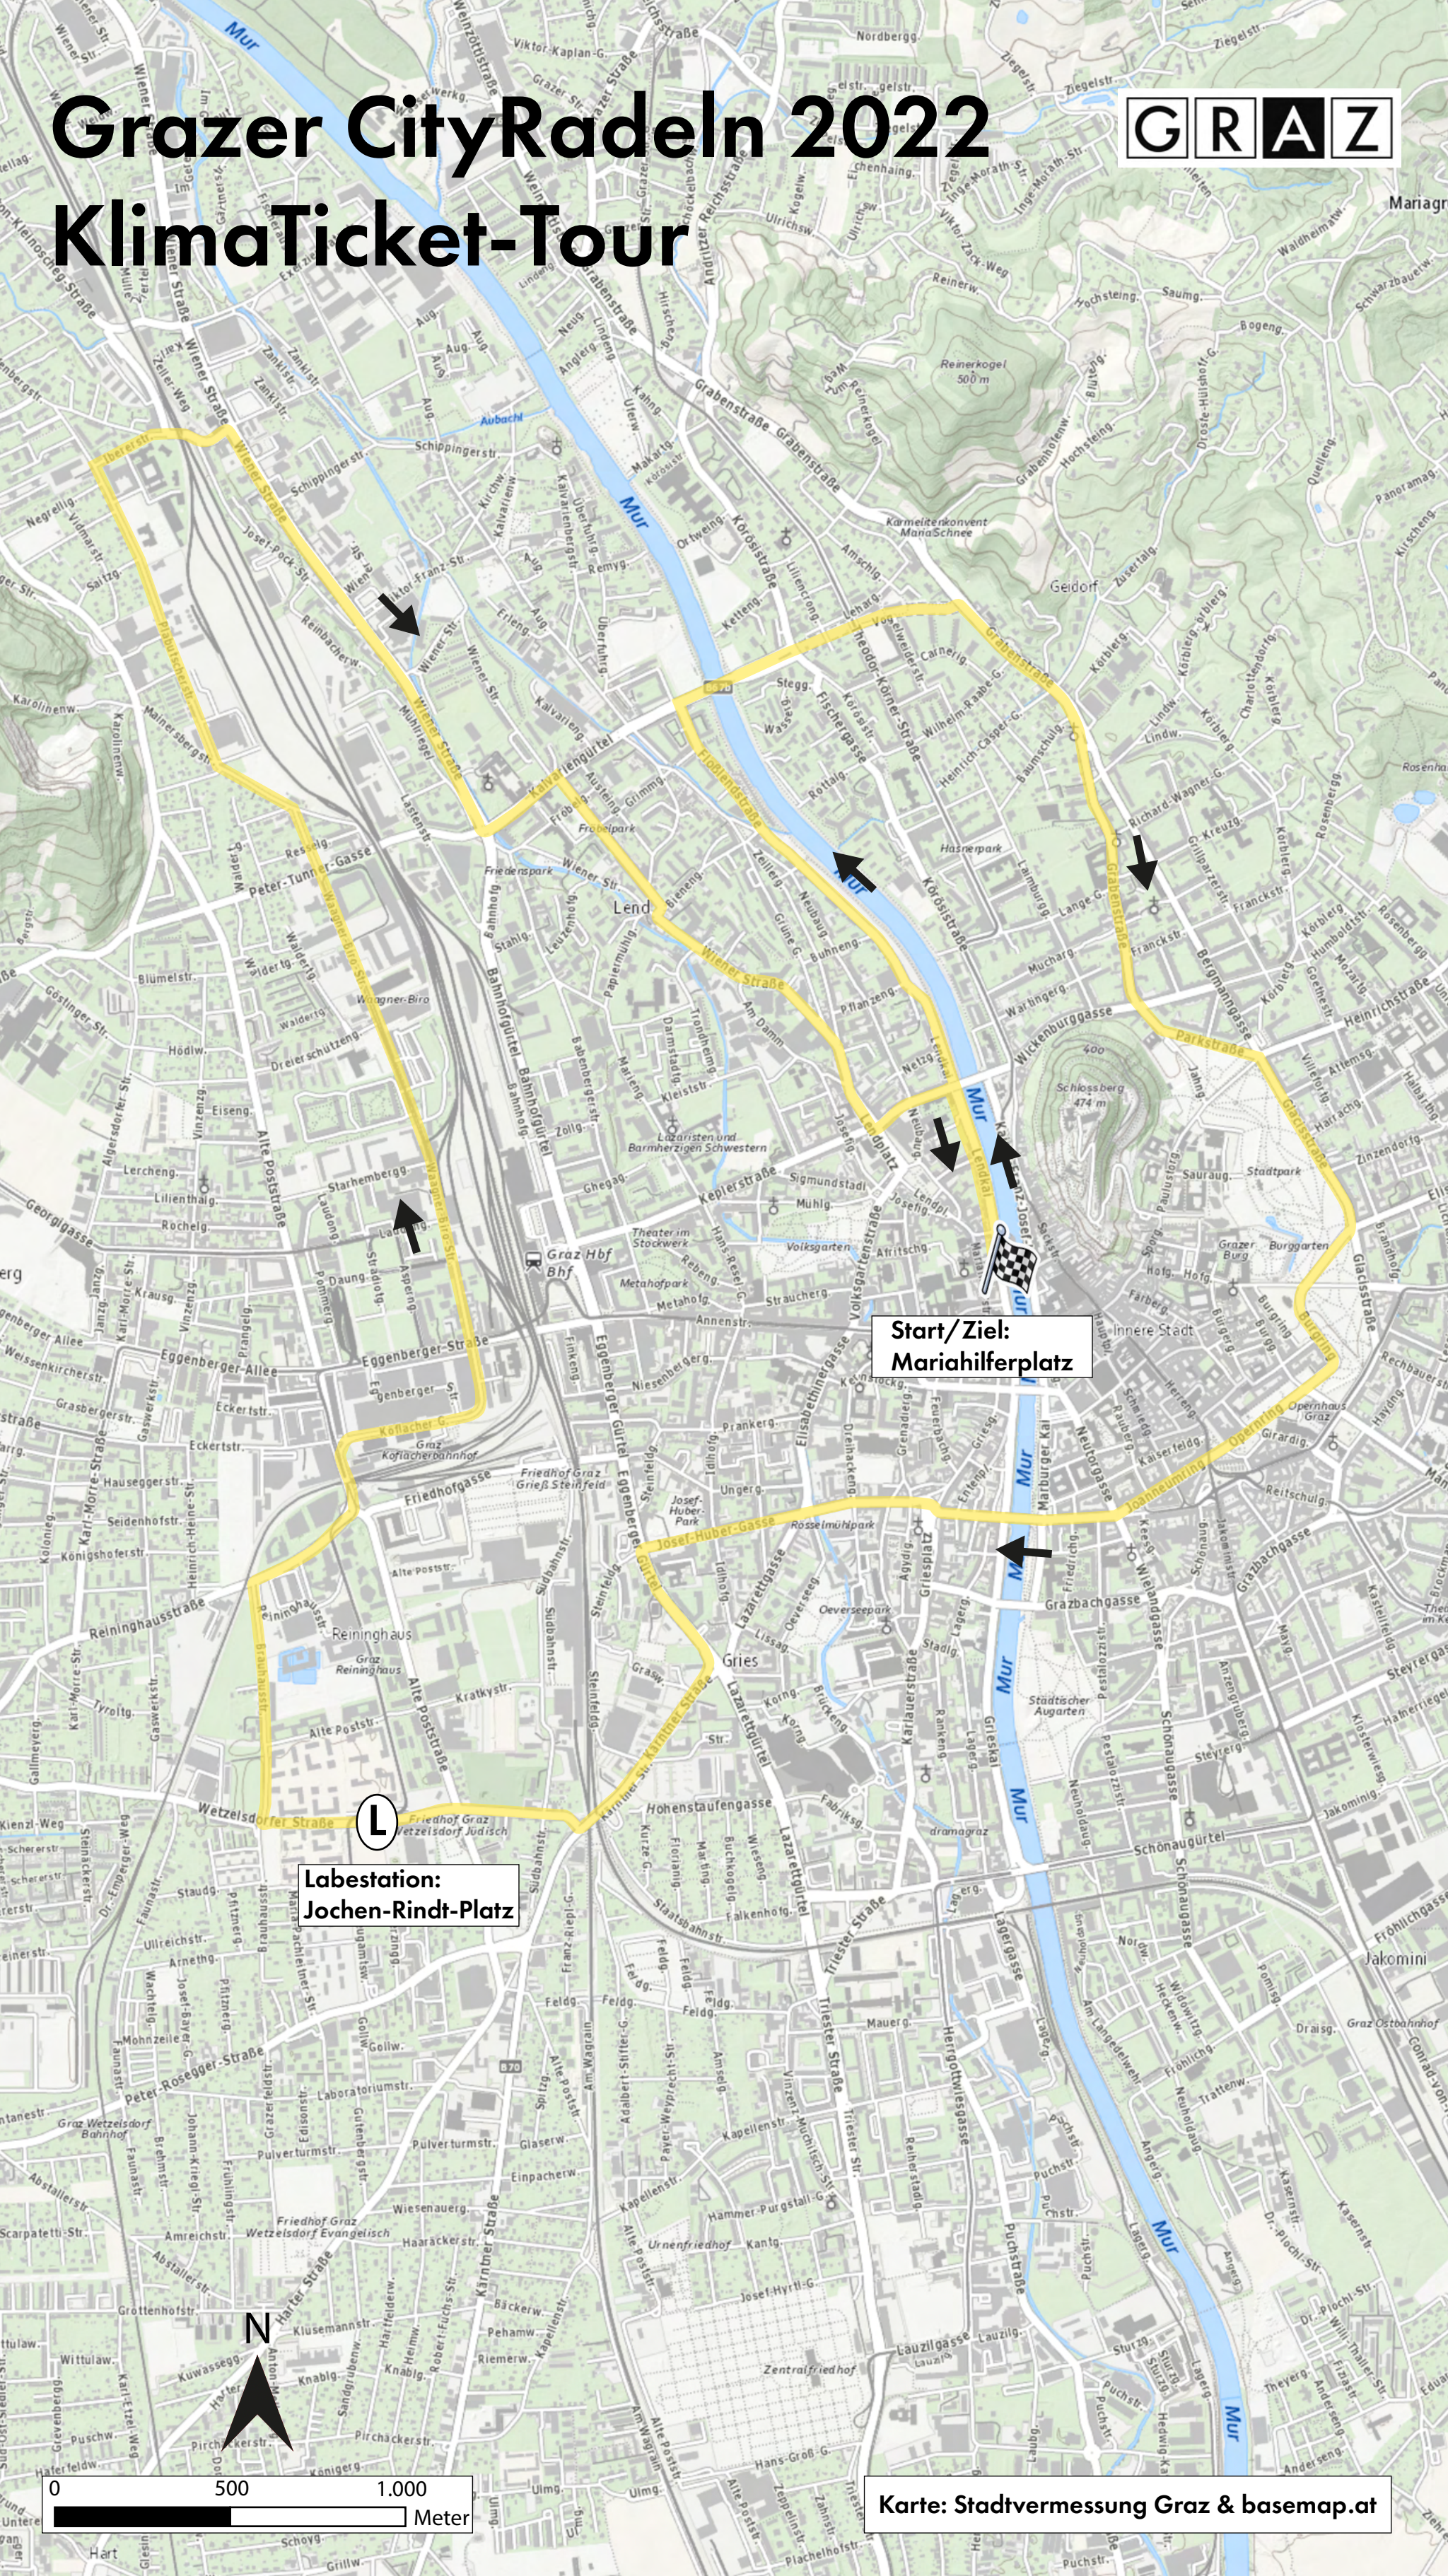

Grazer CityRadeln 2022

KlimaTicket-Tour

**Start/Ziel:
Mariahilferplatz**

**Labestation:
Jochen-Rindt-Platz**

Karte: Stadtvermessung Graz & basemap.at