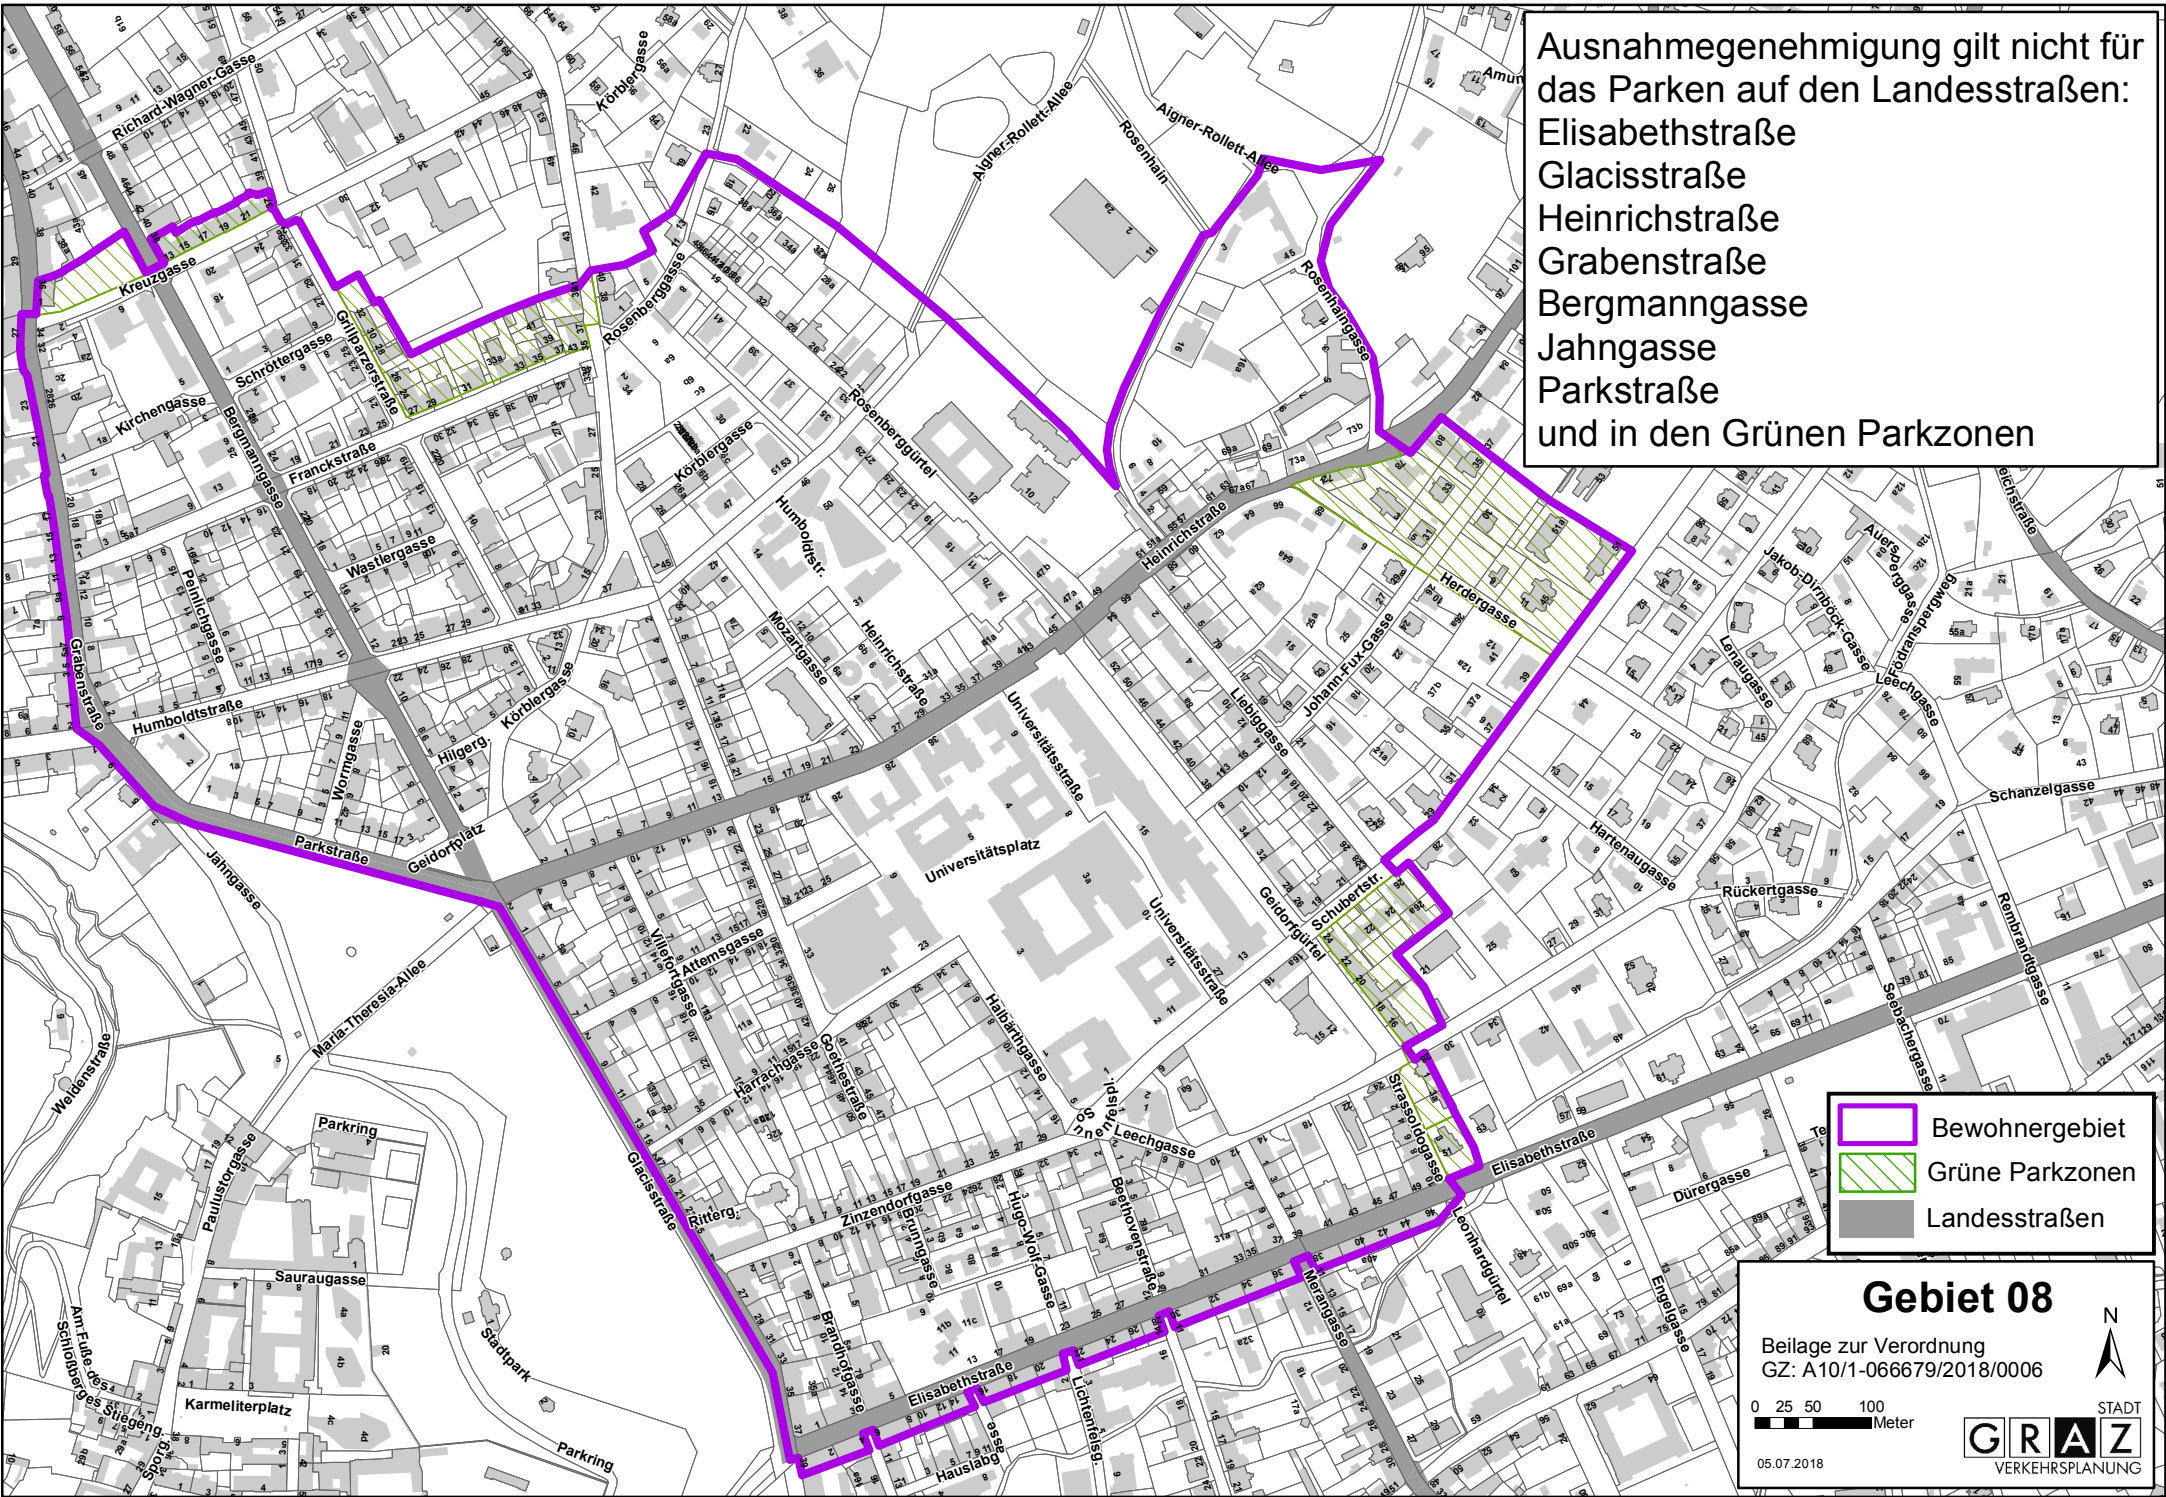

Ausnahmegenehmigung gilt nicht für  
 das Parken auf den Landesstraßen:  
 Elisabethstraße  
 Glacisstraße  
 Heinrichstraße  
 Grabenstraße  
 Bergmannngasse  
 Jahngasse  
 Parkstraße  
 und in den Grünen Parkzonen

	Bewohnergebiet
	Grüne Parkzonen
	Landesstraßen

**Gebiet 08**

Beilage zur Verordnung  
 GZ: A10/1-066679/2018/0006

0 25 50 100  
 Meter

05.07.2018

STADT  
**GRAZ**  
 VERKEHRSPLANUNG