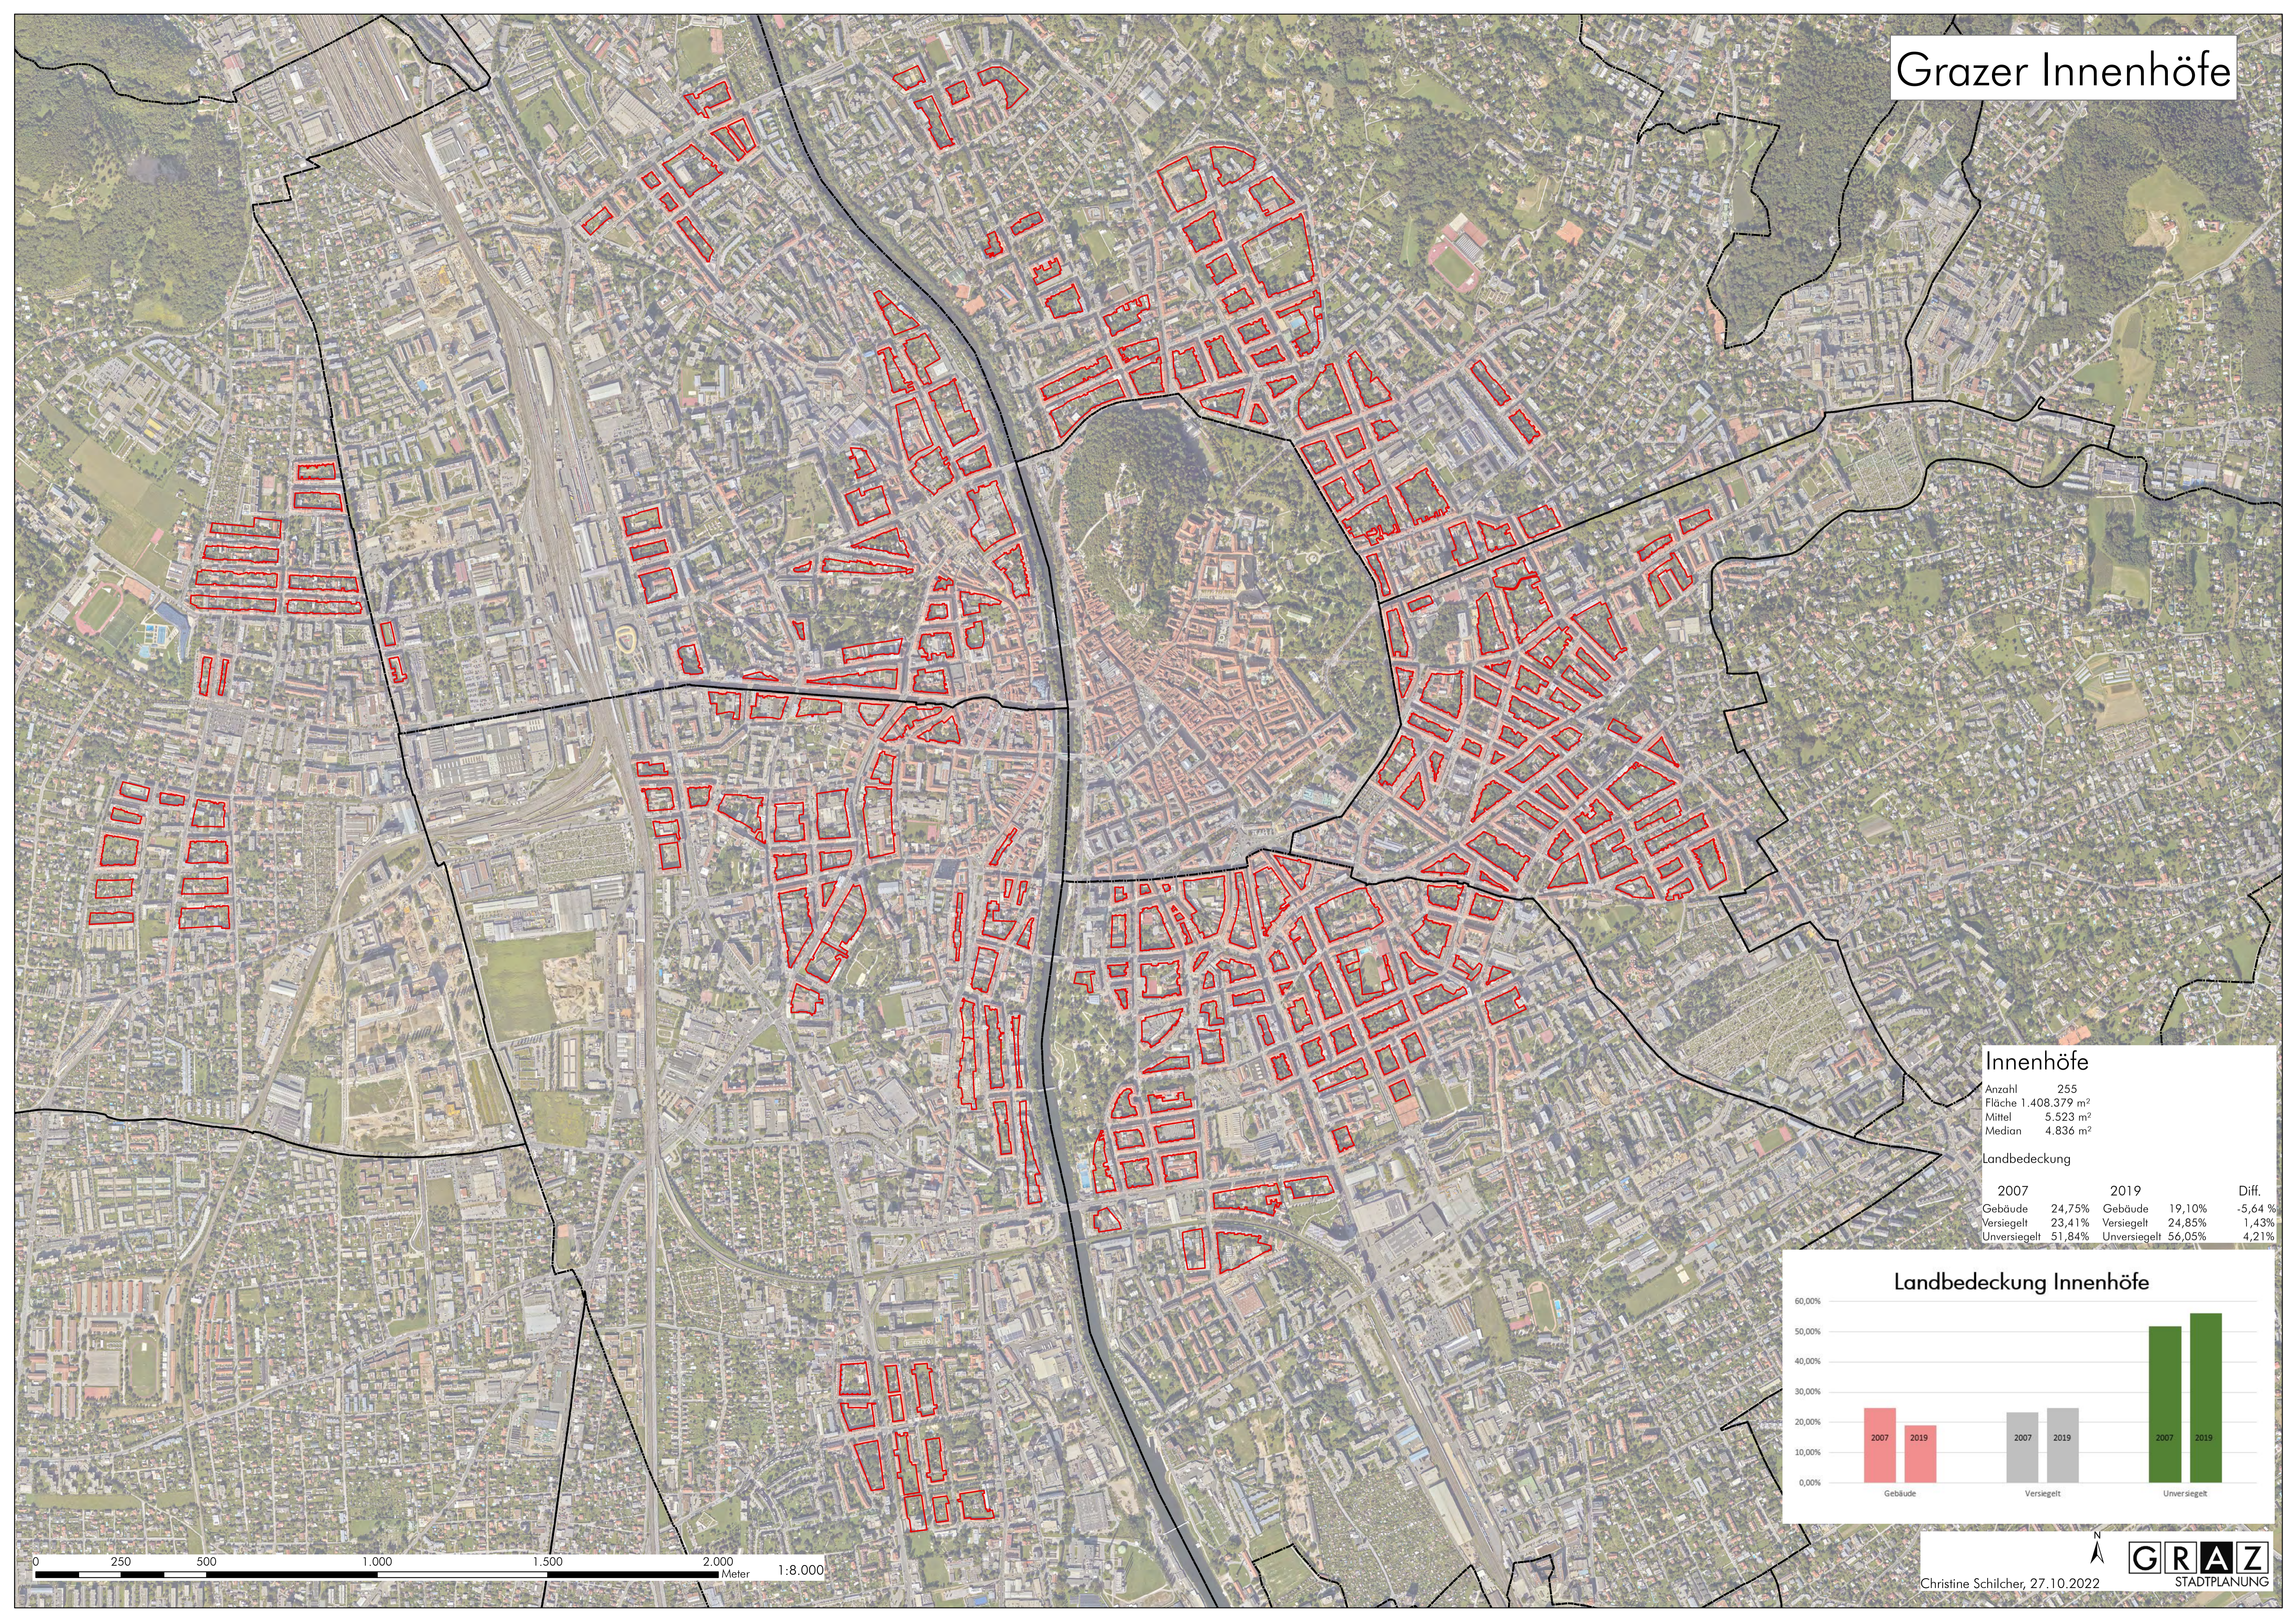

# Grazer Innenhöfe

**Innenhöfe**

Anzahl	255
Fläche	1.408.379 m <sup>2</sup>
Mittel	5.523 m <sup>2</sup>
Median	4.836 m <sup>2</sup>

Landbedeckung

	2007	2019	Diff.
Gebäude	24,75%	19,10%	-5,64 %
Versiegelt	23,41%	24,85%	1,43%
Unversiegelt	51,84%	56,05%	4,21%